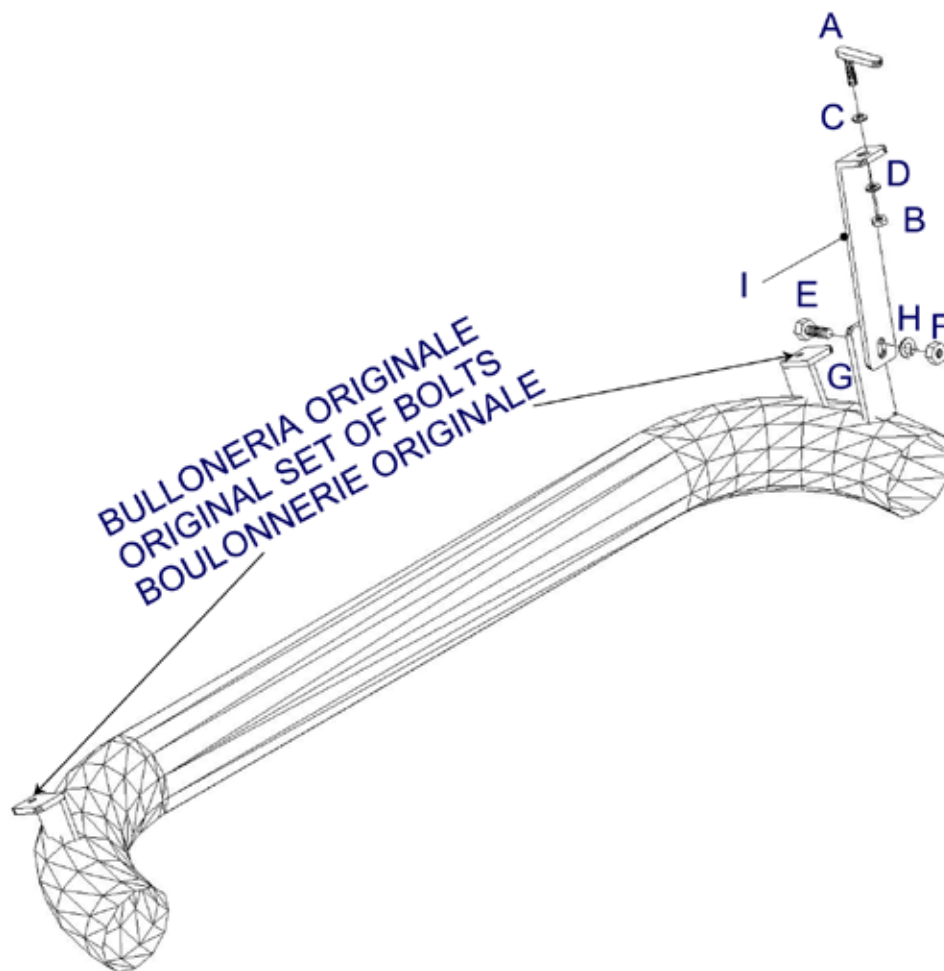

ITA

PROTEZIONE POSTERIORI
IN ACCIAIO INOX

FR

PROTECTIONS POSTERIEURES
EN ACCIER INOX

HYUNDAI SANTA FE' 2006

| Part List Lista della bulloneria Liste des pièces | | | |
|---|------------------|----------|------------------|
| A | PP1/176/D x 1 | F | M8 x 1 |
| B | M6 x 1 | G | Ø 8 x 1 |
| C | Ø 6 x 2 | H | Ø 8 x 1 |
| D | Ø 6 x 2 | I | PP1/176/C x 1 |
| E | TE 8X25 x 1 | L | TE 6X25 x 2 |

MISUTONIDA
italian style accessories **4x4**

GB

FITTING INSTRUCTIONS

1. Remove the original bolts located under the rear bumper (picture 1).
2. Insert A in the hole shown in pictures 2/3.
3. Fit I on A using C,D and B (picture 4).
4. Position the PP1 on I and fix it using E,G,H and F (picture 5).
5. Fix the welded brackets to the holes previously freed using the original set of bolts (picture 6).
6. Tighten all the set of bolts.

ITA

ISTRUZIONI DI MONTAGGIO

1. Rimuovere i bulloni originali situatisottoilparaurtiposteriore (foto 1).
2. Inserire A nel foro indicato nelle foto 2/3.
3. Montare I su A utilizzando C,D e B (foto 4).
4. Posizionare il PP1 su I e fissarlo utilizzando E,G,H e F (foto 5).
5. Fissare le staffe saldate nei fori precedentemente liberati utilizzando la bulloneria originale (foto 6).
6. Serrare tutta la bulloneria.